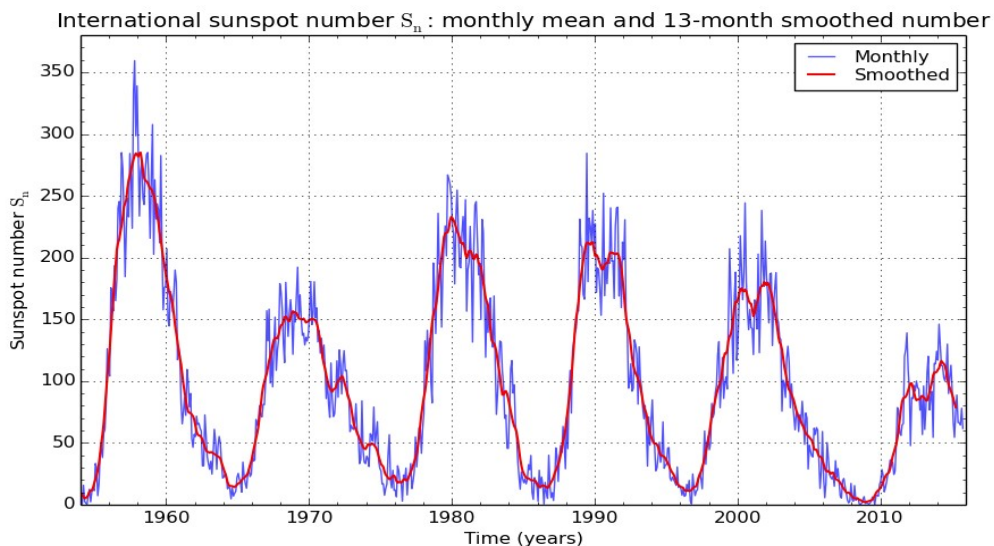

NUMERO MACCHIE SOLARI MESE DI NOVEMBRE

Che dire, ormai il ciclo si sta avvicinando al suo punto più basso ma ancora la propagazione non ci vuole mollare e ancora all'inizio del mese ci sarà possibilità di fare dei buoni ascolti. Chiaro è che si sta abbassando sempre di più e solo nelle ore più calde del giorno ci saranno delle aperture discrete. Queste tabelle ci sono gentilmente fornite dal sito del **Reale Osservatorio Belga**. L'indirizzo del **SIDC** è questo <http://sidc.oma.be/sunspot-index-graphics/sidc_graphics.php>.