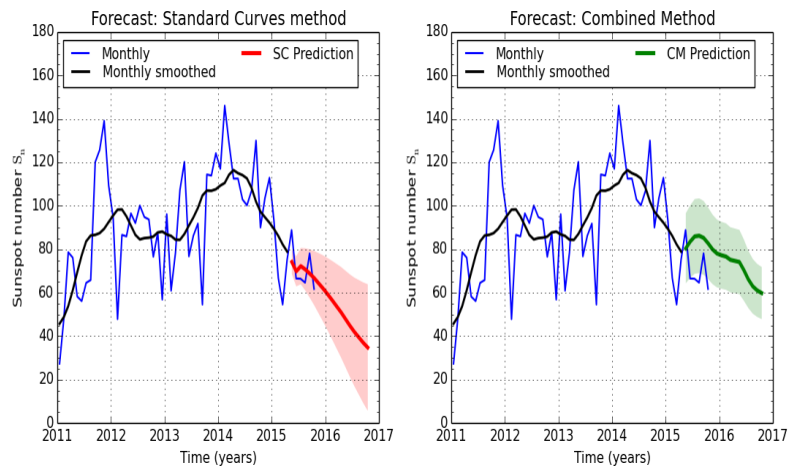

http://www.qsl.net/sv2ael/award_applicat_out.htm

RISULTATI VHF - UHF - SHF

A questo punto i risultati su queste bande mancano ma perché il grosso degli eventi ci sono già stati e i risultati sono apparsi sulle newsletter dei mesi scorsi.

Attendiamo con fiducia che i nostri amici ci comunico qualcosa al più presto e saremo ben felici di pubblicarlo.

RISULTATI HF

	DIPLOMA LOANO ELETTRA 2014		
IZ1DOE Silvano	42°	italia	
	ARI INTERNATIONAL DX CONTEST 2015		
IQ1BK MOP	17°	I	
IK1FSE SO CW LP	50°	I	
IW1RHR SO MIX LP	15°	I	
IK1ASR SO RTTY LP	14°	I	
I1CMA SO SSB HP	25°	I	
IK1BBC SO SSB LP	24°	I	
SEZIONE	57°	I	

Non importa, la prossima volta andrà meglio, sono sicuro.

Un plauso va comunque a Silvano Doe, che ha fatto un buon piazzamento nel Diploma Loano Elettra 2014.

NUMERO MACCHIE SOLARI MESE DI NOVEMBRE

Che dire, ormai il ciclo si sta avvicinando al suo punto più basso ma ancora la propagazione non ci vuole mollare e ancora all'inizio del mese ci sarà possibilità di fare dei buoni ascolti. Chiaro è che si sta abbassando sempre di più e solo nelle ore più calde del giorno ci saranno delle aperture discrete. Queste tabelle ci sono gentilmente fornite dal sito del **Reale Osservatorio Belga**. L'indirizzo del **SIDC** è questo http://sidc.oma.be/sunspot-index-graphics/sidc_graphics.php.