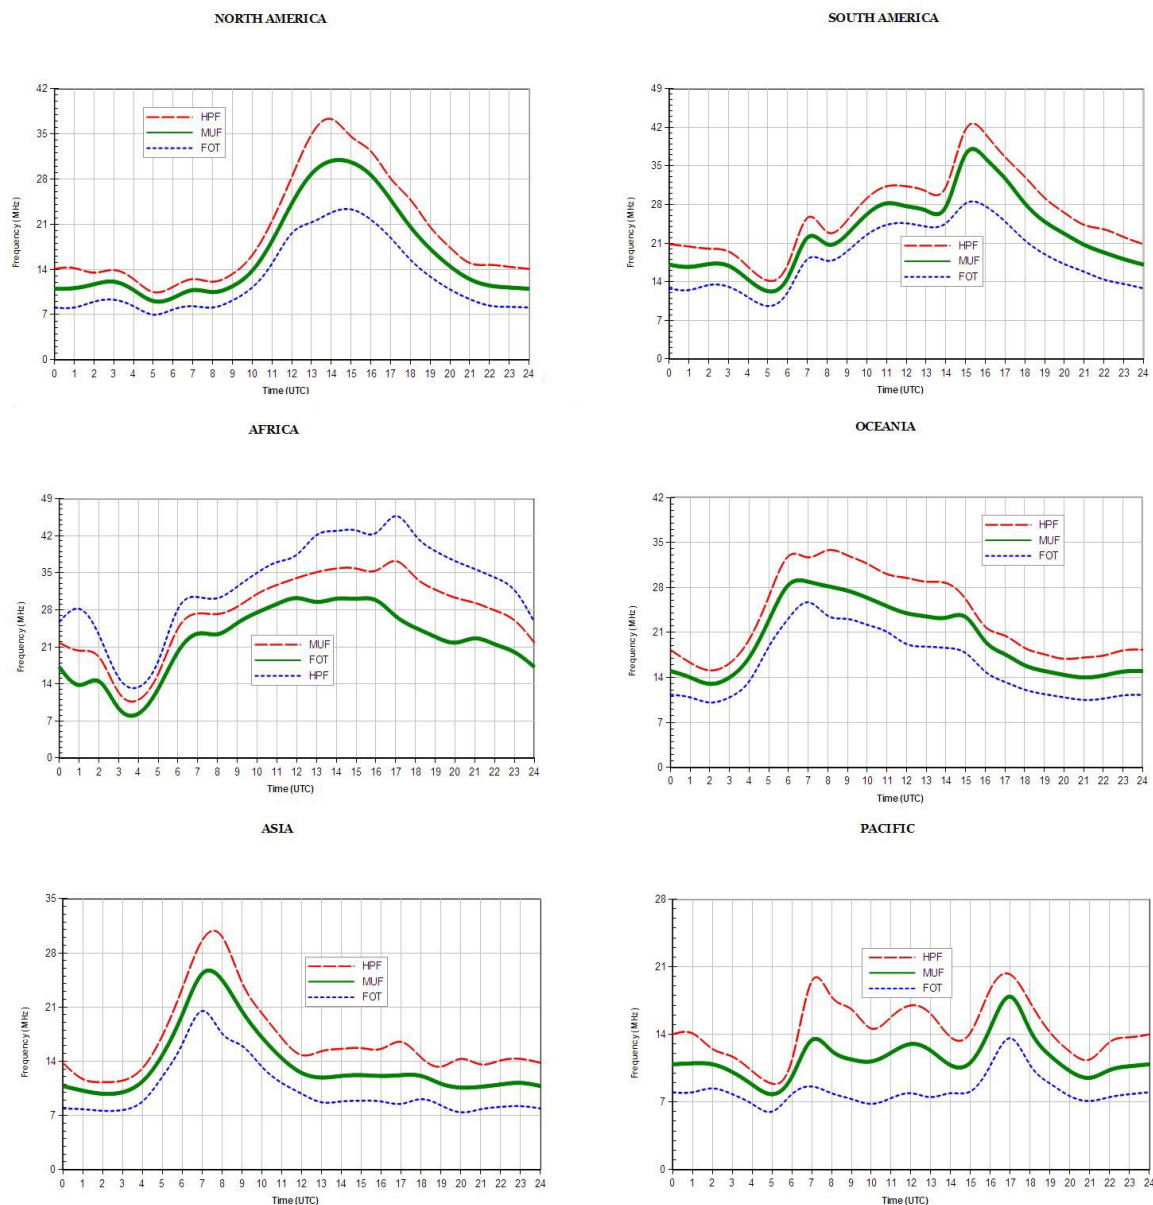

PROPAGAZIONE E APERTURE MESE DI NOVEMBRE

Il flusso solare e il numero di macchie solari hanno avuto leggere variazioni nelle ultime settimane di Ottobre. La media del numero di macchie solari giornaliere si aggira su 78.

Le condizioni geomagnetiche saranno leggermente instabili, ma Novembre sarà un mese di buona propagazione. Tutto questo è consultabile sul sito di Fabio IK0IXI <http://nuke.ik0ixi.it/>

IONOSPHERIC PROPAGATION PREDICTIONS
by Fabio Bonucci IK0IXI (KF1B)
(VOACAP - Method 9)

Novembre 2015

HPF = Frequenza MASSIMA della Daily-MUF nel 10% dei giorni del mese
MUF = Frequenza MEDIA della Daily-MUF nel 50% dei giorni del mese
FOT = Frequenza MINIMA della Daily-MUF nel 90% dei giorni del mese