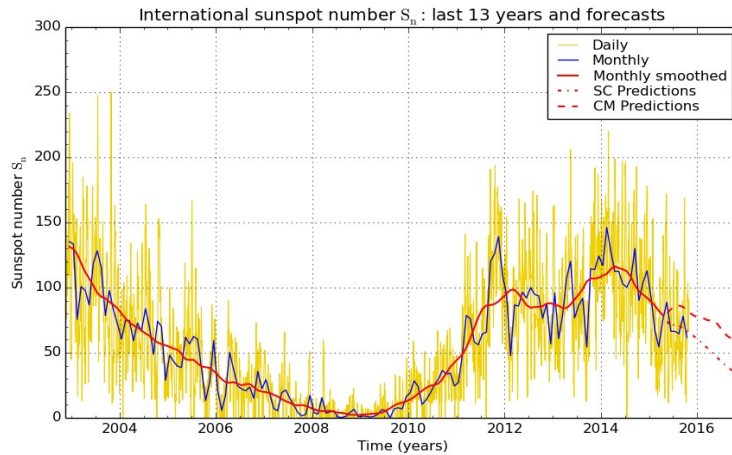

Attendiamo con fiducia che i nostri amici ci comunico qualcosa al più presto e saremo ben felici di pubblicarlo.

RISULTATI HF

	DIPLOMA LOANO ELETTRA 2014		
IZ1DOE Silvano	42°	italia	
	ARI INTERNATIONAL DX CONTEST 2015		
IQ1BK MOP	17°	I	
IK1FSE SO CW LP	50°	I	
IW1RHR SO MIX LP	15°	I	
IK1ASR SO RTTY LP	14°	I	
I1CMA SO SSB HP	25°	I	
IK1BBC SO SSB LP	24°	I	
SEZIONE	57°	I	

Non importa, la prossima volta andrà meglio, sono sicuro.

Un plauso va comunque a Silvano Doe, che ha fatto un buon piazzamento nel Diploma Loano Elettra 2014.

NUMERO MACCHIE SOLARI MESE DI NOVEMBRE

Che dire, ormai il ciclo si sta avvicinando al suo punto più basso ma ancora la propagazione non ci vuole mollare e ancora all'inizio del mese ci sarà possibilità di fare dei buoni ascolti. Chiaro è che si sta abbassando sempre di più e solo nelle ore più calde del giorno ci saranno delle aperture discrete. Queste tabelle ci sono gentilmente fornite dal sito del **Reale Osservatorio Belga**. L'indirizzo del **SIDC** è questo http://sidc.oma.be/sunspot-index-graphics/sidc_graphics.php.