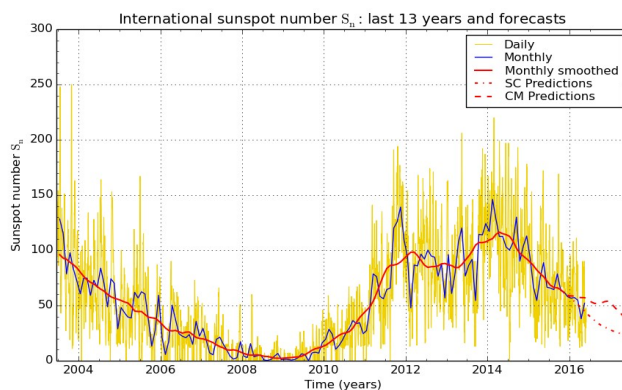

**RISULTATI VHF - UHF - SHF**

CONTEST MESE DI MARZO					
	432 Mhz	1296	5,7 Ghz	10 Ghz	OVERALL ITALIA
IIPSC	14°	9°			

Il mese scorso finalmente siamo riusciti ad inserire qualche buon risultato di Italo e, anche questo mese, non si smentisce. Le ultime informazioni fresche da darvi sono che Enrico ASR sta facendo molti collegamenti dalle VHF alle SHF durante quelle brevi aperture di E-

sporadico e il che mi fa ben sperare per i fine settimana in cui ci saranno i prossimi appuntamenti con i contest su queste frequenze.

Bene, aspettiamo di vedere cosa succede.

**RISULTATI HF**

Anche questa volta niente dati da pubblicare, aspettiamo ancora.

## NUMERO MACCHIE SOLARI MESE DI GIUGNO

E piano piano tutto sta cambiando e le macchie solari stanno scendendo; d'altra parte il ciclo ha iniziato già da tempo a fare il suo corso e quindi è normale che sia così. Ricordo comunque di stare attenti alle VHF dove ci saranno buone aperture e non dimentichiamo l'E sporadico. Come sempre queste immagini sono state tratte dal sito del **Reale Osservatorio Belga**. L'indirizzo del **SIDC** è questo [http://sidc.oma.be/sunspot-index-graphics/sidc\\_graphics.php](http://sidc.oma.be/sunspot-index-graphics/sidc_graphics.php).