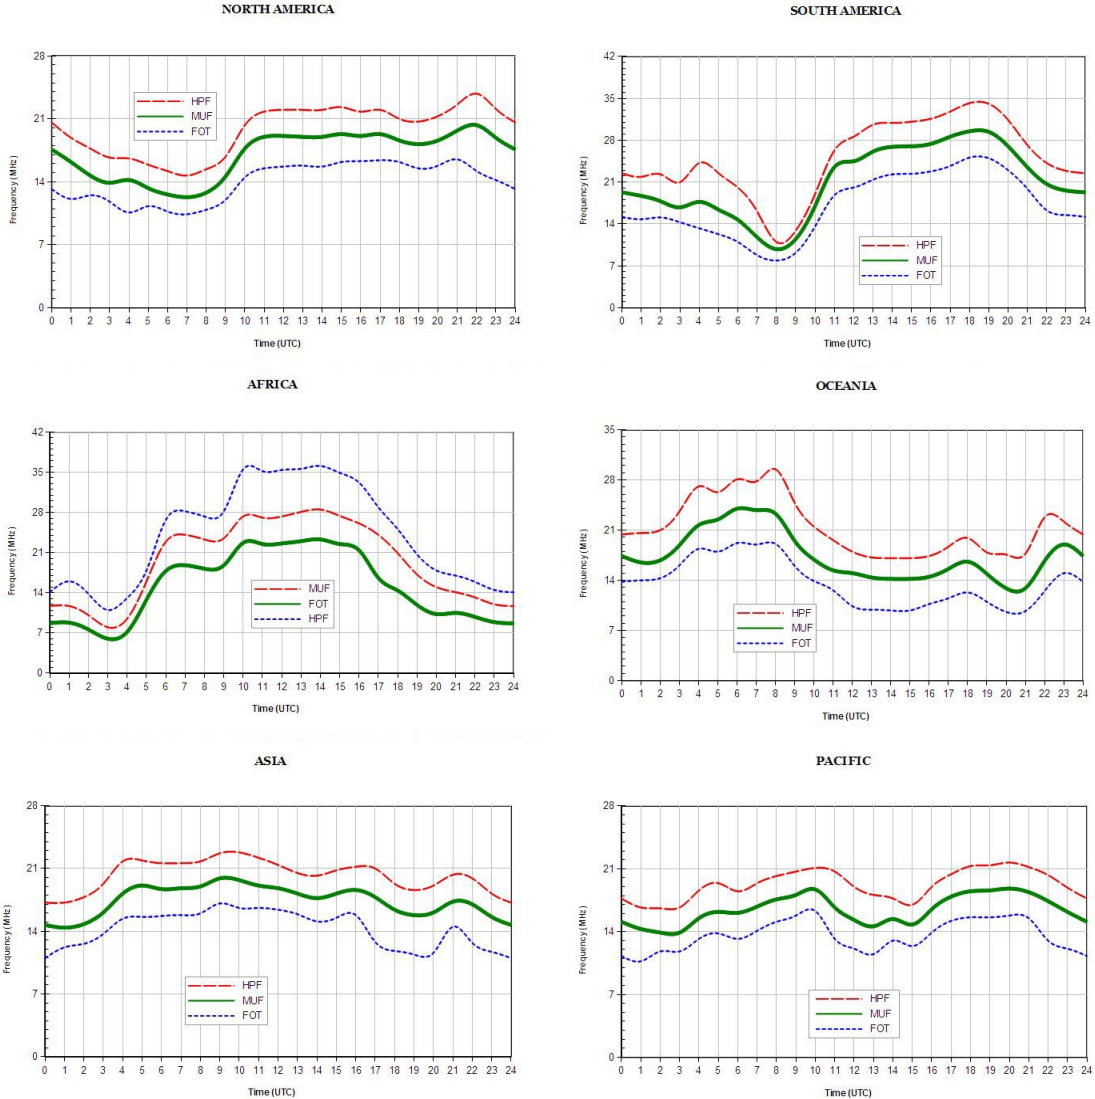

PROPAGAZIONE E APERTURE MESE DI GIUGNO

L'attività solare dovrebbe essere a livelli molto bassi con possibili flares di classe C per tutto il mese di Giugno. Condizioni instabili sono attese per tutto il mese, con la comparsa di E-Sporadico che potrà disturbare le comunicazioni in HF via F2.

IONOSPHERIC PROPAGATION PREDICTIONS by Fabio Bonucci IK0EXI (KF1B) (VOACAP - Method 9)

Giugno 2016

HPF = Frequenza MASSIMA della Daily-MUF nel 10% dei giorni del mese
MUF = Frequenza MEDIA della Daily-MUF nel 50% dei giorni del mese
FOT = Frequenza MINIMA della Daily-MUF nel 90% dei giorni del mese