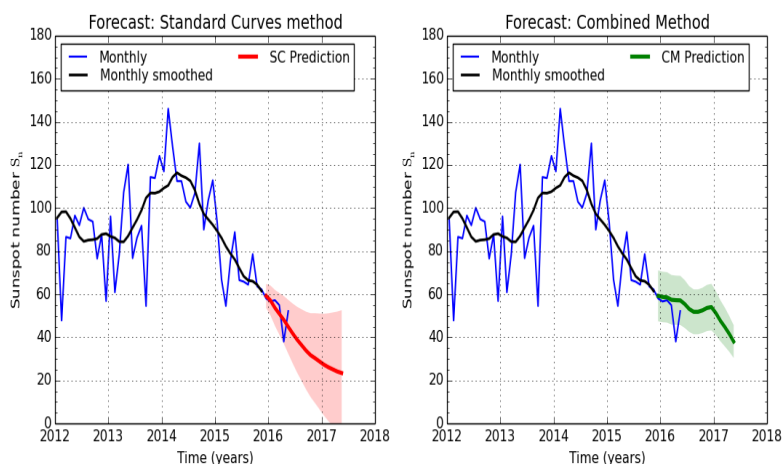

SILSO graphics (<http://sidc.be/silso>) Royal Observatory of Belgium 2016 June 1