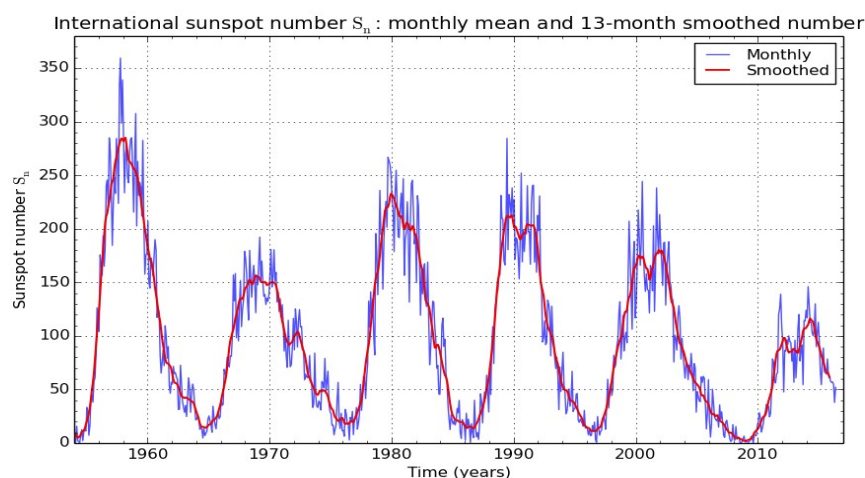

SILSO graphics (<http://sidc.be/silso>) Royal Observatory of Belgium 2016 June 1